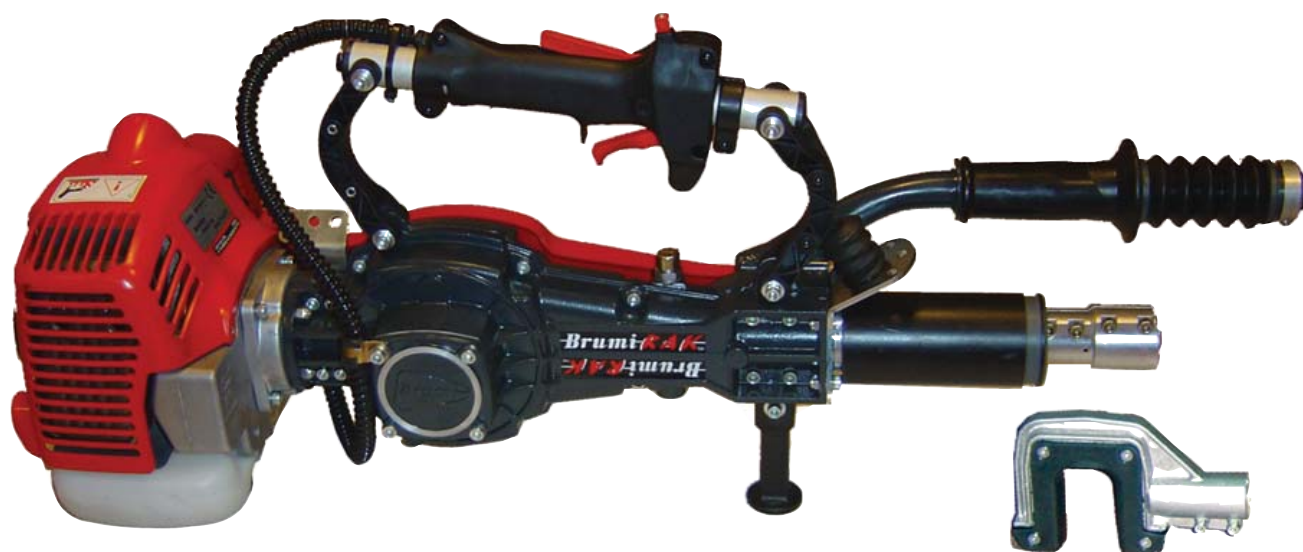

Vibrador-Vareador Brumirak